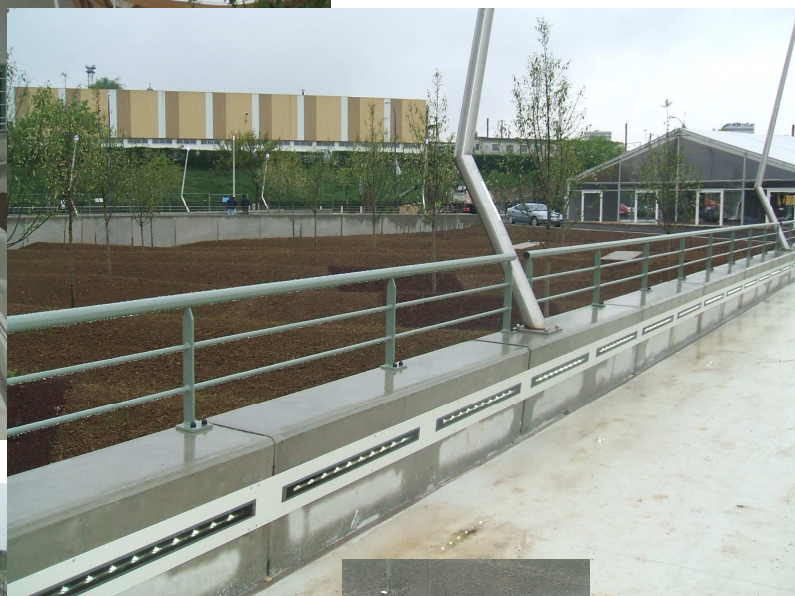

GARDES CORPS

Centre POMPIDOU à METZ (57)

Réalisation et pose de 200m de gardes corps.
Finition galvanisation à chaud puis peinture époxy.

SAS au capital de 150 000€

860 rue Jean Prouvé / Dynapôle de Ludres-Fléville