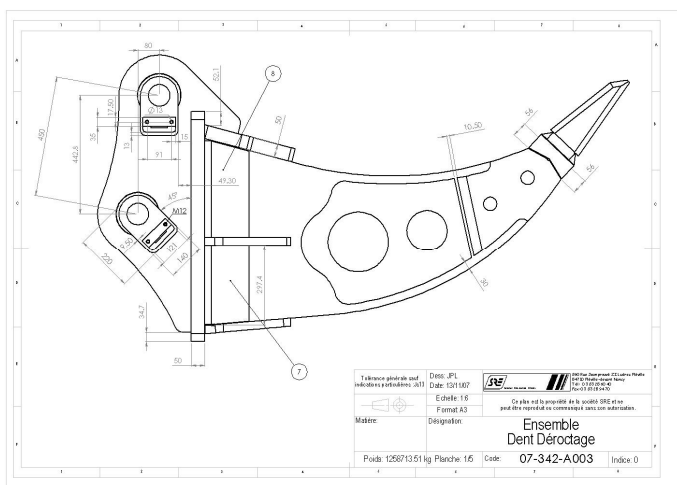

DENTS DE DEROCTAGE

Société PEDUZZI TP à SAINT-AME (88)

Conception et fabrication d'une dent de déroctage pour une pelle LIEBHERR 944.

SAS au capital de 150 000€
 860 rue Jean Prouvé / Dynapôle de Ludres-Fléville
 54710 FLÉVILLE-DEVANT-NANCY
 Tél. 03 . 83 . 25 . 60 . 40 / Fax 03 . 83 . 25 . 94 . 70 / Mail s.r.e.@wanadoo.fr
www.sre-lorraine.fr
 N° intra-communautaire : FR 69 387 577 778 00013 - APE 2511 Z